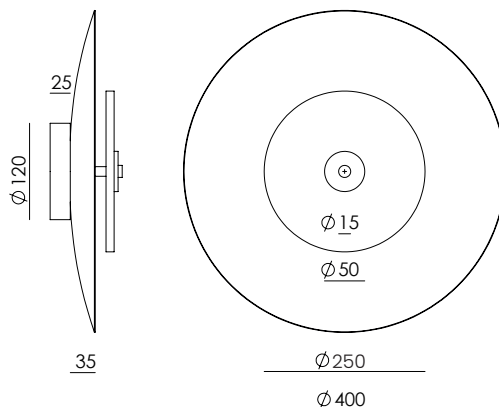

COSS

A1203/40/ALAB

AC Studio
Design 2025

EN

MATERIALS	Metal / Alabaster	
FINISHES	Dome Matt Black Aged Gold	Disc Alabaster
SPECIFICATIONS (UE)	LED plate 21W 2700K 1200lm 220-240V/12V, 50/60 Hz TRIAC dimmable	
ENERGY LABEL	F	

ES

MATERIALES	Metal / Alabastro	
ACABADOS	Cúpula Negro Mate Oro Envejecido	Disco Alabastro
ESPECIFICACIONES (UE)	Placa LED integrado 21W 2700K 1200lm 220-240V/12V, 50/60 Hz TRIAC regulable	
CLASIFICACIÓN ENERGÉTICA	F	